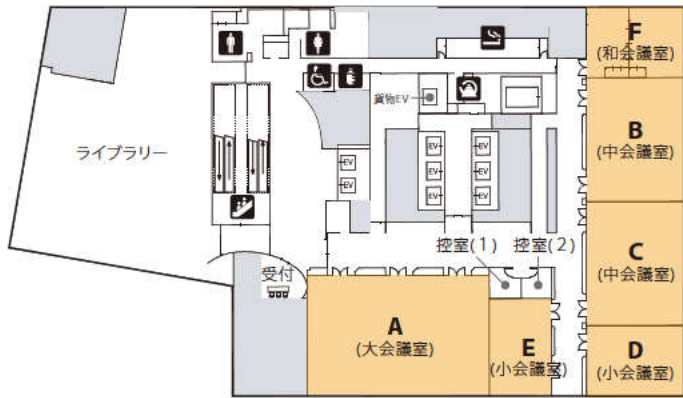

3F カンファレンス

床面積	各カンファレンスルーム A (大会議室) 275㎡(180名)×1室 B, C (中会議室) 145㎡(108名)×2室 D, E, F (小会議室) 70㎡(30名)×3室
天井高	3m
床荷重	490kg/㎡
その他	インターネット対応(各会議室) 公衆無線LAN対応(ロビー)

4F ホール

床面積	ホール ロビー・ホワイエ	480㎡ 380㎡
天井高	ホール ロビー・ホワイエ	7m(有効天井高) 5m
収容人数	ホール	シアター形式:504名 (スタッキングチェア:240名、移動観覧席:264名) スクール形式:306名
機構設備	ホール	電動昇降式ステージ(2分割) 道具パトン:7本 照明パトン:9本 水平ライトパトン:1本 水平スクリーンパトン:1本 スクリーンパトン:1本
床荷重	ホール	500kg/㎡
搬入出		専用貨物エレベーター:1機 内寸:W2000×D3400×H3000 積載重量:3000kg
その他	ホール ロビー・ホワイエ	DLレーザー光源プロジェクター(10,000lm) デジタルシネマプロジェクター インターネット対応(要相談) 受付カウンター(仮設)、公衆無線LAN