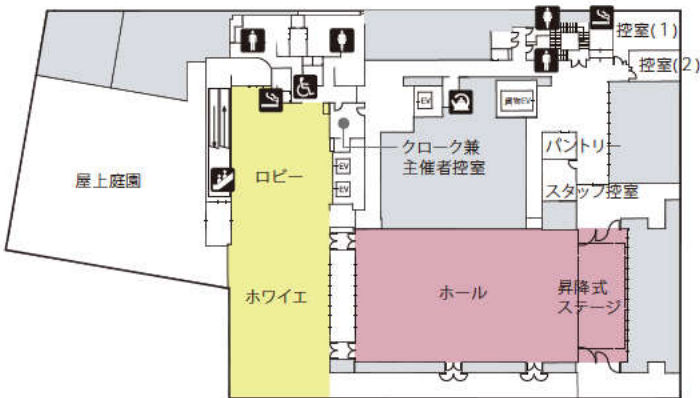

3F カンファレンス

床面積	各カンファレンスルーム A (大会議室) 275㎡(180名)×1室 B, C (中会議室) 145㎡(108名)×2室 D, E, F (小会議室) 70㎡(30名)×3室
天井高	3m
床荷重	490kg/㎡
その他	インターネット対応(各会議室) 公衆無線LAN対応(ロビー)

4F ホール

床面積	ホール ロビー・ホワイエ	480㎡ 380㎡
天井高	ホール ロビー・ホワイエ	7m(有効天井高) 5m
収容人数	ホール	シアター形式:504名 (スタッキングチェア:240名、移動観覧席:264名) スクール形式:306名
機構設備	ホール	電動昇降式ステージ(2分割) 道具パトン:7本 照明パトン:9本 水平ライトパトン:1本 水平スクリーンパトン:1本 スクリーンパトン:1本
床荷重	ホール	500kg/㎡
搬入出		専用貨物エレベーター:1機 内寸:W2000×D3400×H3000 積載重量:3000kg
その他	ホール ロビー・ホワイエ	DLレーザー光源プロジェクター(10,000lm) デジタルシネマプロジェクター インターネット対応(要相談) 受付カウンター(仮設)、公衆無線LAN