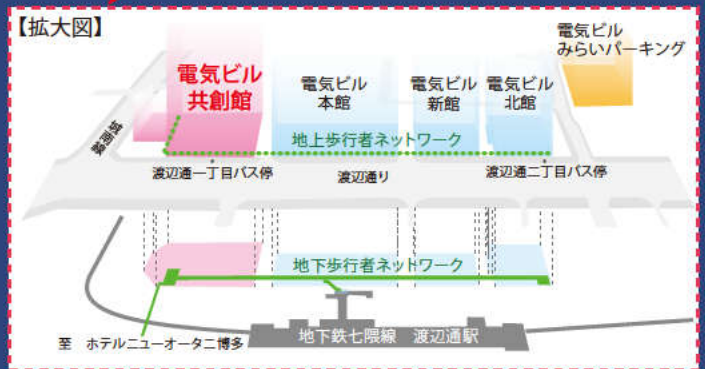

3F カンファレンス

床面積	各カンファレンスルーム A (大会議室) 275㎡(180名)×1室 B, C (中会議室) 145㎡(108名)×2室 D, E, F (小会議室) 70㎡(30名)×3室
天井高	3m
床荷重	490kg/㎡
その他	インターネット対応(各会議室) 公衆無線LAN対応(ロビー)

4F ホール

床面積	ホール ロビー・ホワイエ	480㎡ 380㎡
天井高	ホール ロビー・ホワイエ	7m(有効天井高) 5m
収容人数	ホール	シアター形式:504名 (スタッキングチェア:240名、移動観覧席:264名) スクール形式:306名
機構設備	ホール	電動昇降式ステージ(2分割) 道具パトン:7本 照明パトン:9本 水平ライトパトン:1本 水平スクリーンパトン:1本 スクリーンパトン:1本
床荷重	ホール	500kg/㎡
搬入出		専用貨物エレベーター:1機 内寸:W2000×D3400×H3000 積載重量:3000kg
その他	ホール ロビー・ホワイエ	DLレーザー光源プロジェクター(10,000lm) デジタルシネマプロジェクター インターネット対応(要相談) 受付カウンター(仮設)、公衆無線LAN

利便性の高い交通アクセスで、
イベントの集客力向上をお手伝いします。

地下鉄七隈線・渡辺通駅直結
雨に濡れずにホール・カンファレンスへ。
ホテルニューオータニ博多からも地下道にて
アクセスできます。

- [バス] JR博多駅バス停A番より乗車→渡辺通1丁目降車すぐ
天神大丸前バス停4より乗車→渡辺通1丁目降車すぐ
- [タクシー] ・天神より5分 ・JR博多駅より7分 ・福岡空港より25分
- [電車] 西鉄薬院駅より徒歩7分
- [地下鉄] 七隈線 渡辺通駅(電気ビル本館B 2Fへ直結)