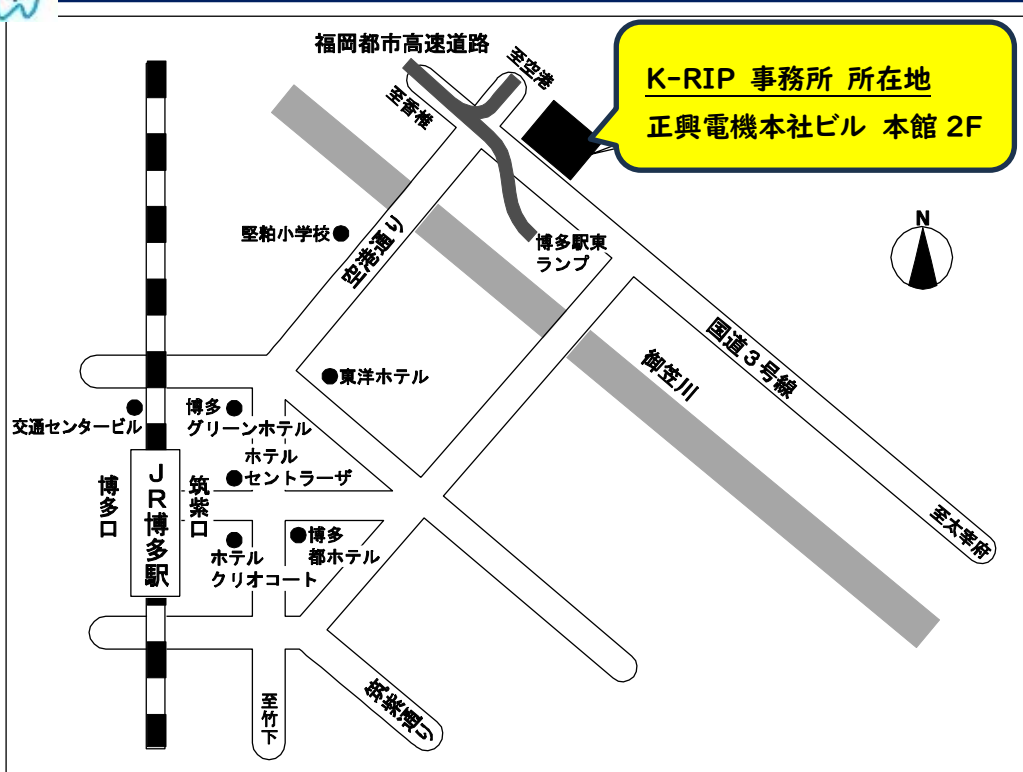

K-RIP へのアクセス

JR
地下鉄

博多駅(筑紫口)より徒歩 10分

車

近隣のコインパーキングをご利用下さい

K-RIP 九州環境エネルギー産業推進機構 (K-RIP)

〒812-0008 福岡市博多区東光2丁目7番25号

(株)正興電機製作所本社ビル本館2階