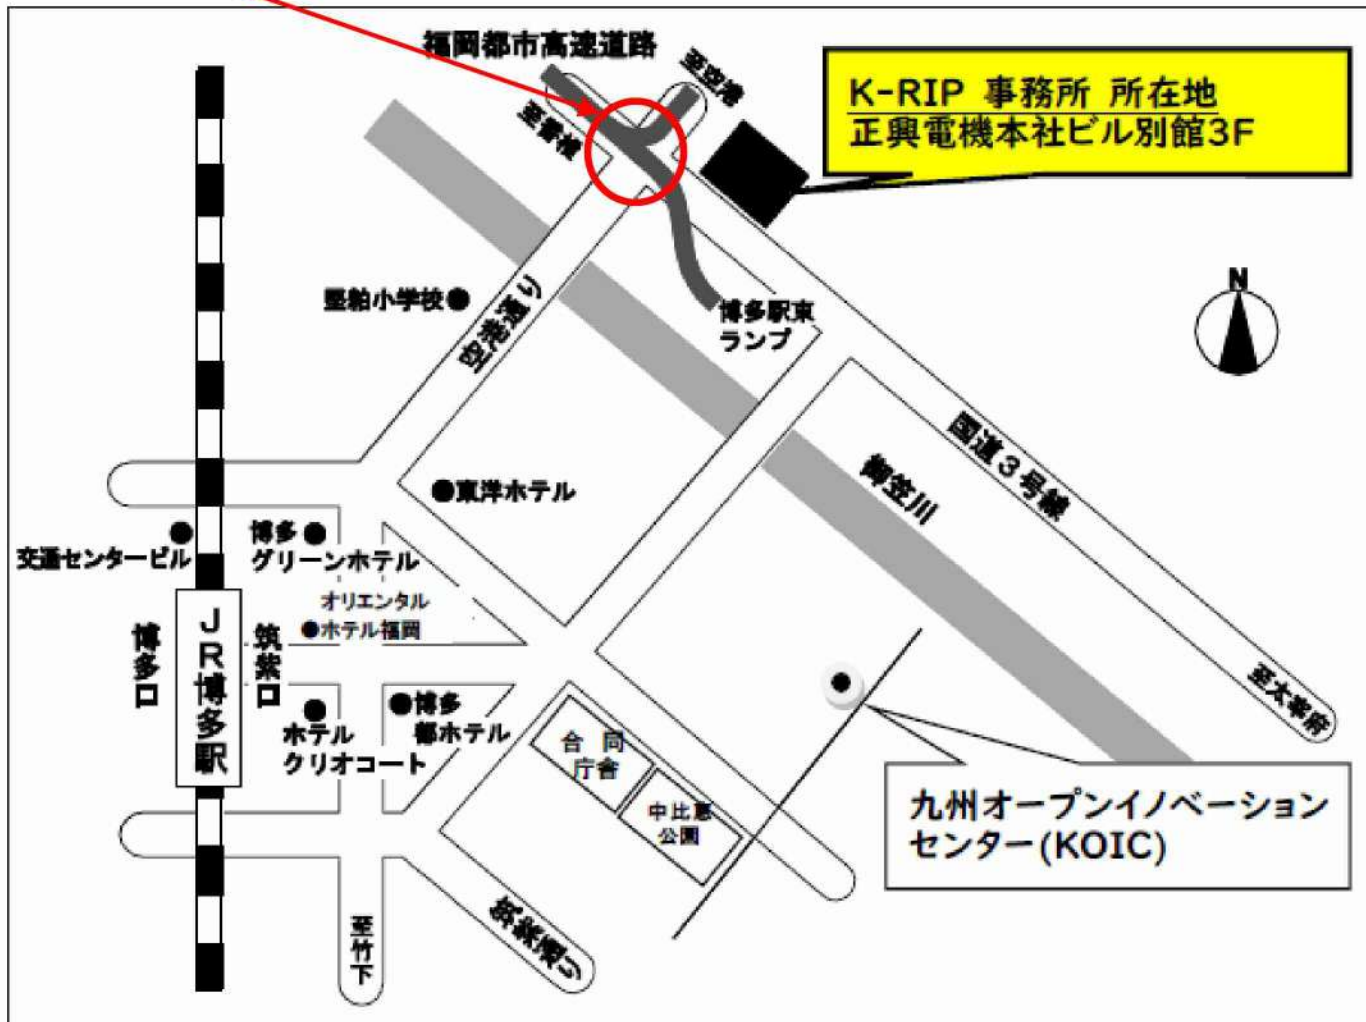

K-RIP へのアクセス

JR
地下鉄

博多駅(筑紫口)より徒歩 10分

車

1F守衛室で受付してください。

・満車等の時は、近隣のコインパーキング等を利用

事務局へ
事前に連絡を!

九州環境エネルギー産業推進機構 (K-RIP)