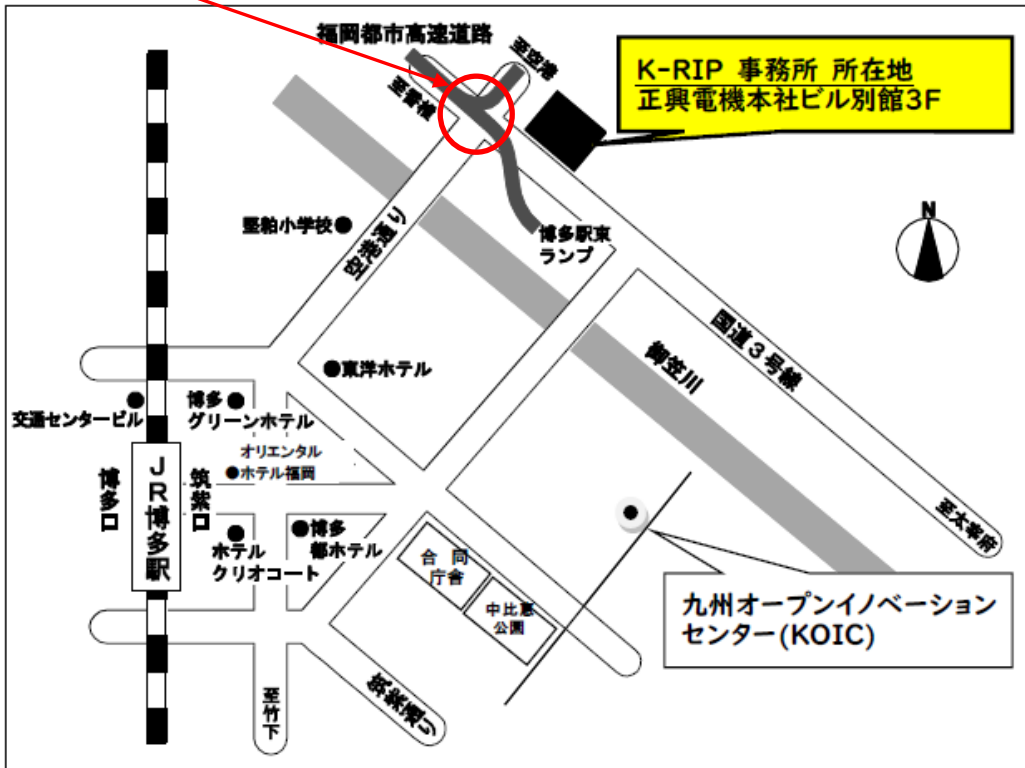

K-RIP へのアクセス

JR
地下鉄

博多駅(筑紫口)より徒歩 10分

車

近隣のコインパーキングをご利用下さい

K-RIP 九州環境エネルギー産業推進機構 (K-RIP)

〒812-0008 福岡市博多区東光2丁目7番25号

(株)正興電機製作所本社ビル別館3階