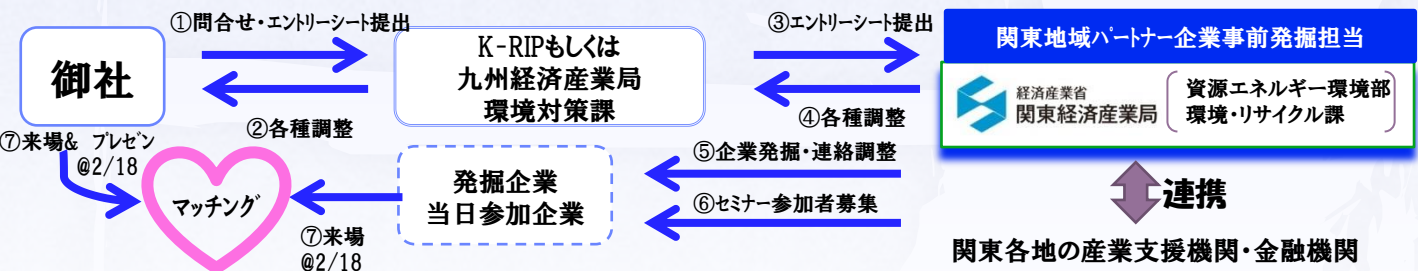

環境ビジネスアライアンス マッチングセミナー in 川崎

平成28年2月18日(木) 13:30~16:00(予定:時間は多少前後する可能性あり)

@「川崎国際環境技術展2016」会場内

(川崎市とどろきアリーナ 神奈川県川崎市中原区等々力1-3 * JR・東急 武蔵小杉駅からシャトルバス7分)

関東地域のビジネスパートナー、
無料で御社に代わって探します!

無料で

Q1:そもそも何をするイベント?

A1:御社に代わり関東のパートナーを発掘します!

関東地域で、あるいは関東の企業と組んで環境ビジネスをお考えですか? パートナー企業探しに苦勞していませんか? 関東経済産業局、関東地域の産業支援機関・金融機関がタッグを組んで、御社に代わりパートナー企業を発掘します! 事前発掘した企業と御社をマッチングする、精度の高いマッチングイベントです。

Q2:参加についての要件は?

A2:所定の流れに沿ってエントリーして下さい!

パートナー企業の事前発掘に活用するため、御社情報や関東地域企業とのアライアンスモデルの詳細をエントリーシートにご記載いただきます。また、セミナー当日(2/18)には会場にお越しいただいて(交通費自己負担)プレゼン後、発掘企業及び当日のセミナー参加企業と商談・名刺交換等していただきます。これらの内容について積極的に取り組んでいただけることが参加要件です。
なお、単純な製品販売先(モノ売り)の発掘依頼は対象外としております。京浜地域を中心とした関東地域企業との何らかの事業連携モデル(例:代理店契約、技術協力、共同開発、製造委託等のWIN-WINモデル)を目指すことも参加要件です。